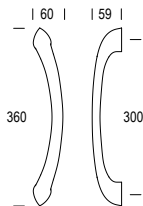

Eden 327

327MS

BRASS
OTTONE

OFFSET SINGLE PULL HANDLE
MANIGLIONE SPOSTATO SINGOLO