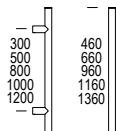

STAINLESS STEEL
ACCIAIO INOX

STRAIGHT SINGLE PULL HANDLE
MANIGLIONE DRITTO SINGOLO