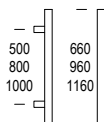

STAINLESS STEEL
ACCIAIO INOX

STRAIGHT SINGLE PULL HANDLE
MANIGLIONE DRITTO SINGOLO