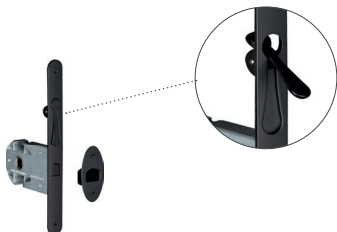

# S01 SR

ONE LOCK FOR PRIVACY FUNCTION AND KEY FUNCTION  
UNA SOLA SERRATURA PER FUNZIONE CHIAVE E FUNZIONE NOTTOLINO

18	
V6	
V7	
V8	