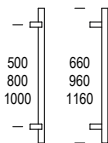

STAINLESS STEEL
ACCIAIO INOX

OFFSET SINGLE PULL HANDLE
MANIGLIONE INCLINATO SINGOLO