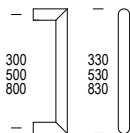

STAINLESS STEEL
ACCIAIO INOX

STRAIGHT SINGLE PULL HANDLE
MANIGLIONE DRITTO SINGOLO