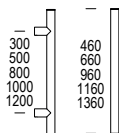

STAINLESS STEEL
ACCIAIO INOX

STRAIGHT SINGLE PULL HANDLE
MANIGLIONE DRITTO SINGOLO