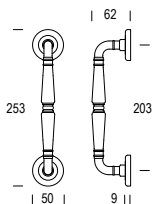

# Ginevra 040/006

040MD006

BRASS  
OTTONE

STRAIGHT SINGLE PULL HANDLE  
MANIGLIONE DRITTO SINGOLO

02

08

18

46