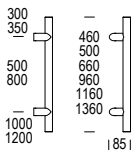

STAINLESS STEEL
ACCIAIO INOX

OFFSET SINGLE PULL HANDLE
MANIGLIONE INCLINATO SINGOLO