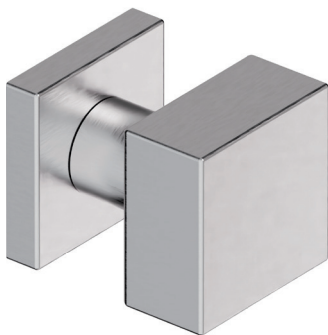

Qubo 2Q0

2Q0PFQ56

STAINLESS STEEL
ACCIAIO INOX