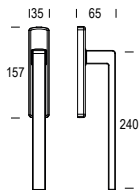

Kora 720

720HSQ13

RECYCLED ALUMINIUM
ALLUMINIO RICICLATO