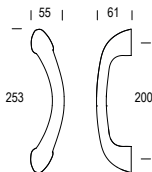

Artemio 325

325MS

BRASS
OTTONE

OFFSET SINGLE PULL HANDLE
MANIGLIONE SPOSTATO SINGOLO