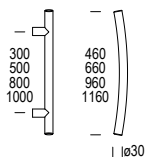

STAINLESS STEEL
ACCIAIO INOX

CRANKRD SINGLE PULL HANDLE
MANIGLIONE ZANCATO SINGOLO