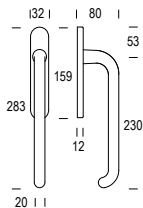

Enea 030

030HS313

BRASS
OTTONE