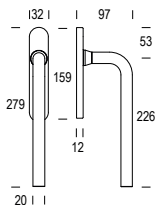

Oslo L13

L13HS313

STAINLESS STEEL
ACCIAIO INOX