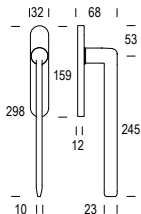

Spring 141

141HS313

BRASS
OTTONE