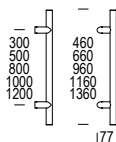

STAINLESS STEEL
ACCIAIO INOX

OFFSET SINGLE PULL HANDLE
MANIGLIONE INCLINATO SINGOLO