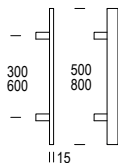

STAINLESS STEEL
ACCIAIO INOX

OFFSET SINGLE PULL HANDLE
MANIGLIONE INCLINATO SINGOLO