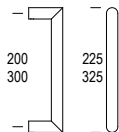

# Nairobi 25

N25MD

STAINLESS STEEL  
ACCIAIO INOX

STRAIGHT SINGLE PULL HANDLE  
MANIGLIONE DRITTO SINGOLO

5S

KK