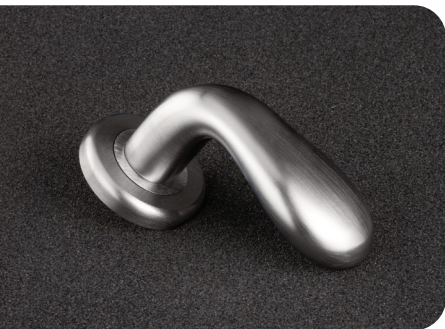

# Gentile 382

382MR006

BRASS  
OTTONE

02

08

15