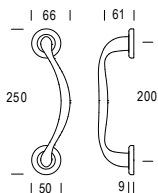

Sun 320/006

320MS006

BRASS
OTTONE

OFFSET SINGLE PULL HANDLE
MANIGLIONE SPOSTATO SINGOLO