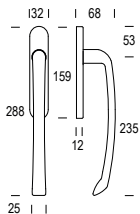

Priamo 313

313HS313

BRASS
OTTONE