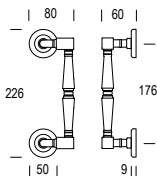

Ginevra S 040/006

040MS006

BRASS
OTTONE

OFFSET SINGLE PULL HANDLE
MANIGLIONE SPOSTATO SINGOLO