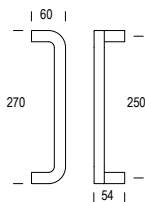

Quark 425

425MS

BRASS
OTTONE

OFFSET SINGLE PULL HANDLE
MANIGLIONE SPOSTATO SINGOLO