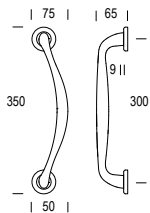

Sun 330/006

330MS006

BRASS
OTTONE

OFFSET SINGLE PULL HANDLE
MANIGLIONE SPOSTATO SINGOLO