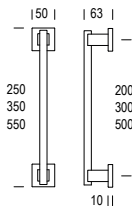

Q-Star 429/Q50

429MDQ50

BRASS

OTTONE

STRAIGHT SINGLE PULL HANDLE
MANIGLIONE DRITTO SINGOLO