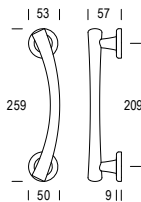

Alma 185/006

185MS006

BRASS
OTTONE

STRAIGHT SINGLE PULL HANDLE
MANIGLIONE DRITTO SINGOLO