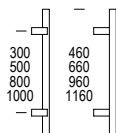

STAINLESS STEEL
ACCIAIO INOX

OFFSET SINGLE PULL HANDLE
MANIGLIONE INCLINATO SINGOLO