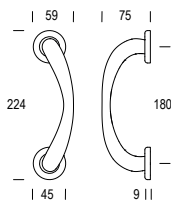

Duna 319

319MS006

BRASS
OTTONE

OFFSET SINGLE PULL HANDLE
MANIGLIONE SPOSTATO SINGOLO