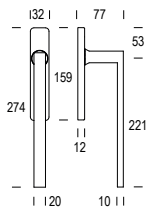

Phoenix Q01

Q01HSQ13

STAINLESS STEEL
ACCIAIO INOX