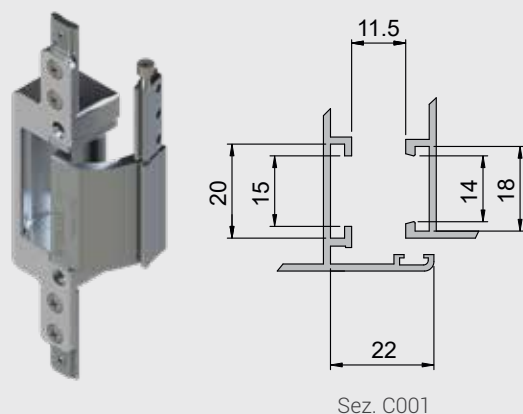

GIESSE

CHIC DOOR

CERNIERE A SCOMPARSA PER PORTE IN ALLUMINIO CON SISTEMI CAMERA EUROPEA E CAMERA R

C.H.I.C. Door è la gamma Giesse di cerniere a scomparsa per porte che migliora l'estetica, aumenta il valore del serramento e semplifica la gestione del magazzino. Le sue elevate capacità di carico, in accordo con gli standard europei, rendono il prodotto molto versatile e applicabile in una vasta varietà di soluzioni residenziali e commerciali.

Giesse estende il concetto di cerniera a scomparsa per porte **ai sistemi a camera Europea (EG) e a camera R (RG)**.

C.H.I.C. Door offre un montaggio estremamente facile ed intuitivo, che consente di velocizzare le operazioni di installazione. Le ampie regolazioni, laterale e in altezza, sono realizzabili da un unico operatore a porta installata.

C.H.I.C. Door EG

Camera Europea