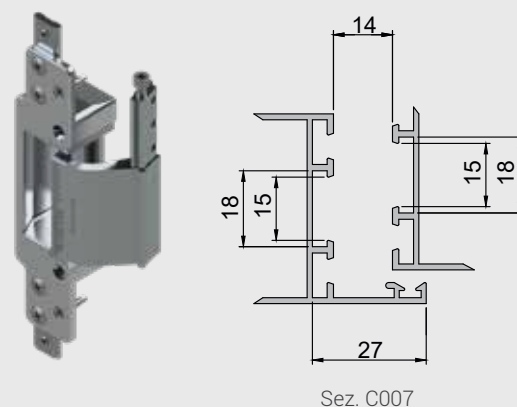

C.H.I.C. Door RG

Camera R