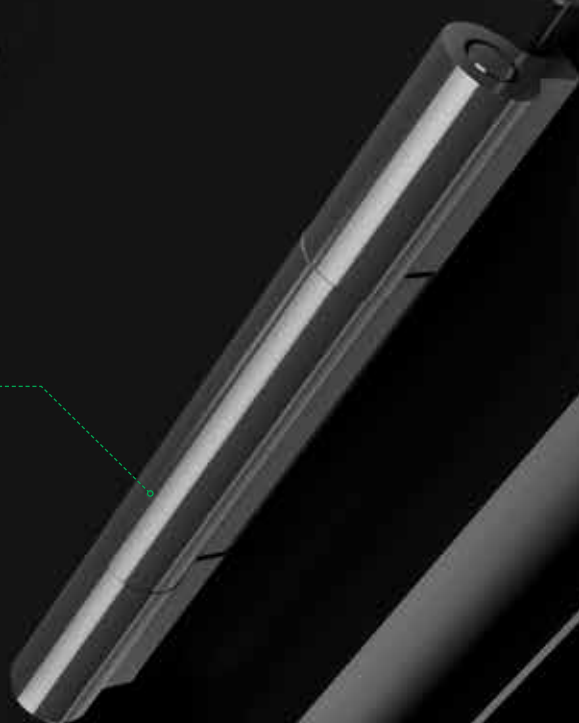

PROXIMA

High performance slim hinge for door

PROXIMA

Cerniera filiforme ad alte prestazioni per porte

Ultra Sottile
Diametro 18 mm

PROXIMA

Proxima è la nuova cerniera filiforme a 3 ali per porte ad uso intensivo (categoria d'uso 4*) in cui estetica minimale, affidabilità e rapidità di montaggio si combinano perfettamente.

Portata

x2 = fino a **140** Kg

x3 = fino a **150** Kg

x4 = fino a **160** Kg

InstaFit

Montaggio rapido e veloce grazie alle piastre preassemblate.
Regolazione da parte di un solo operatore con anta aperta, senza allentare e stringere le viti di fissaggio.

Regolazioni

Laterale = $\pm 1,5$ mm

Altezza = $-2/+4$ mm

Compressione = $\pm 0,3$ mm

La boccola consente il precarico della cerniera ($\pm 0,15$ mm).

Apertura

Max 180°

Certificazione